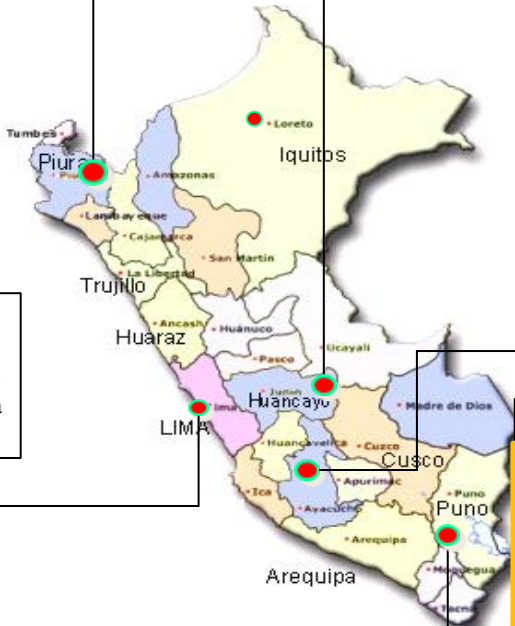

**EVENTOS PROYECTADOS
DEL 22 AL 28 FEBRERO 2016**

RIESGOS	
Alto	■
Medio	■
Bajo	■

PIURA
22 AL 26 FEB
Trabajadores de la Dirección de Salud del Clas Santa Rosa.-Acciones de fuerza .: Exigen pago de haberes.

JUNIN
23 FEB
Sindicato de Trabajadores de Doe Run y pobladores de La Oroya.-Paro.: Exigen marcha atrás en la liquidación simple y se de una solución más satisfactoria a los trabajadores.

LIMA
25 FEB
C.G.T.P.-Foro.: Reactivación económica, Seguridad ciudadana y derechos laborales con la participación de candidatos presidenciales.

AYACUCHO
22 al 26 ENE
Pobladores de la comunidad campesina de Suso, en el distrito de Quinua.- Concentración.: Exigen que el asesinato de dos pobladores (durante paro agrario el 2008), no quede impune.

PUNO
22 al 26 ENE
Pobladores de comunidad de Chilla.-Concentración.: Exigen A Municipalidad de Sam Román que se retire botadero municipal, continuan evitando transito por la zona.